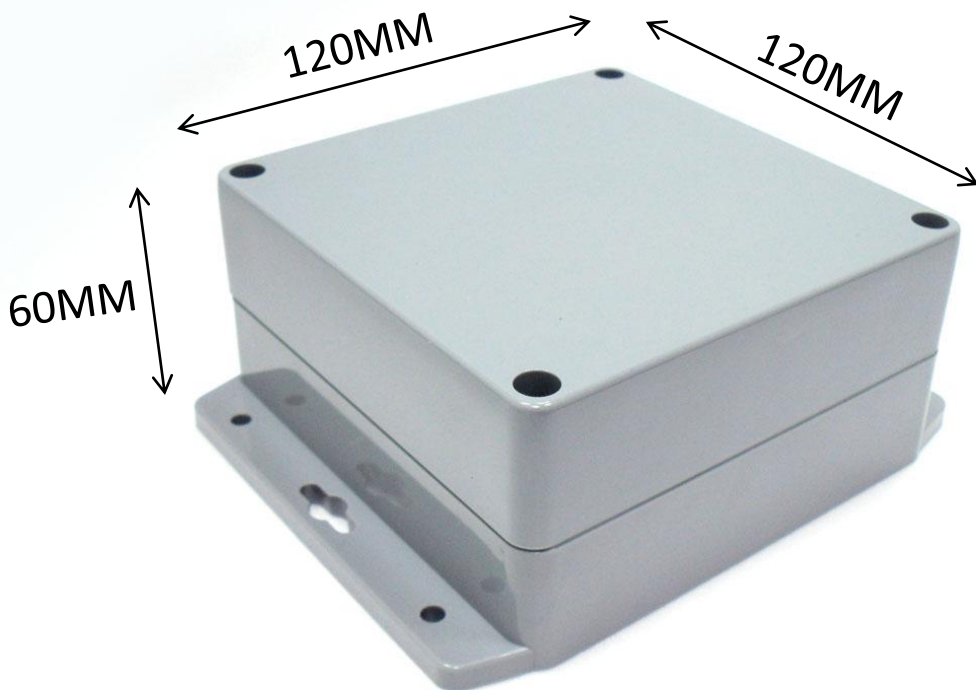

G386MF

G386MF

Dimension(mm): **120mm x 120mm x 60mm**